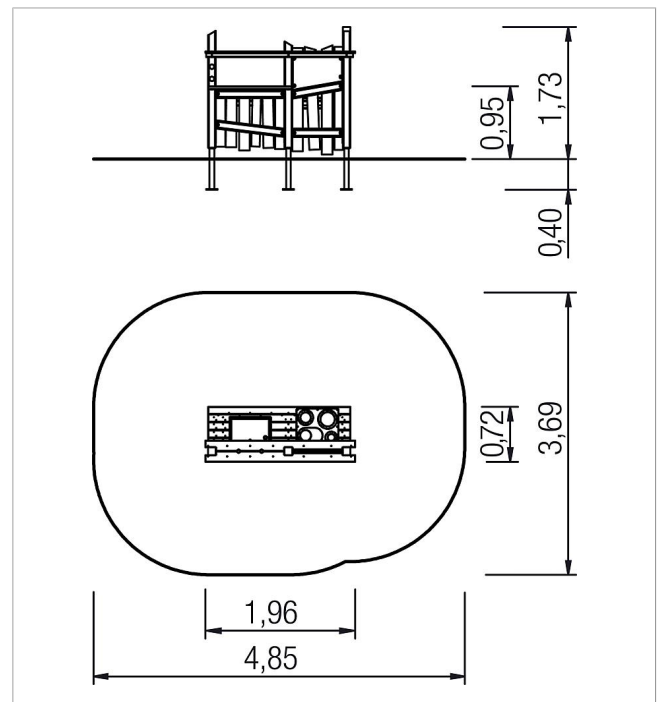

5 11 556 011 00

**ecorino Spielküche  
Alpamayo**

made in germany

**Lieferumfang**

- 5x Pfostenkonstruktion: Nadelholz
- 2x Holzfassade: Nadelholz
- 1x Podestkonstruktion: Nadelholz
- 1x Matschbecken: Edelstahl
- 1x Theke: Nadelholz
- 1x Regal: Nadelholz

	Material	NH kdi
	Fundamentlevel	ET 400
	Mindest-Raum	4,85x3,69x2,75 m
	Freie Fallhöhe	95 cm
	Fallschutz netto	16,0 m <sup>2</sup>
	Fundamente	5x OF oder 5x FFK
	Montage	2 Personen/3 Std.
	Größtes Teil	1,86x0,85x0,1 m