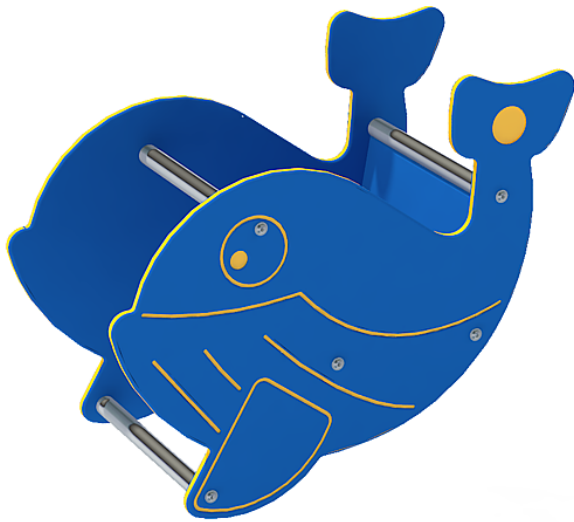

## Basis Federtierkörper Wal

made in germany

### Lieferumfang

1x Federtierkörper: HDPE  
4x Hand- und Fußgriffe: Kunststoff

	Material	HDPE
	Fundamentlevel	-
	Mindest-Raum	-
	Freie Fallhöhe	-
	Fallschutz netto	-
	Fundamente	-
	Montage	1 Person/1 Std.
	Größtes Teil	-
	Schwerstes Teil	-